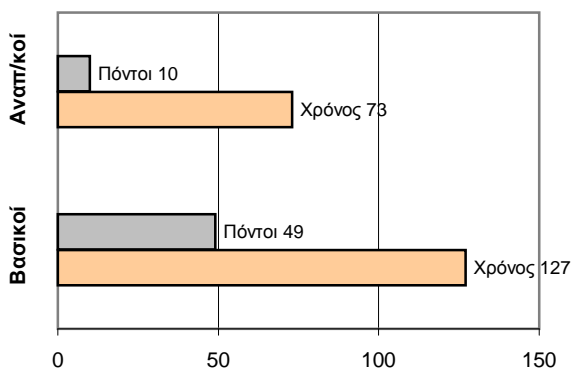

ΤΕΛΙΚΟ ΣΚΟΡ

Ερμής Πειραιά **59 - 48** Α.Ο. Ταταύλα

Διαιτητές: Γαρδέλης- Κιουλάφας

Ανά περίοδο:	1η	2η	3η	4η
Ερμής Πειραιά	19	9	17	14
Α.Ο. Ταταύλα	16	8	12	12

Τέλος περιόδου	1η	2η	3η	4η
Ερμής Πειραιά	19	28	45	59
Α.Ο. Ταταύλα	16	24	36	48

Προπονητής: Αυγουλής Ν.- Αλεξανδρόπουλος Π.
Ερμής Πειραιά

Αιφνιδιασμοί: 10 / 14

# Παίκτης	Συμ/χή (min)	Π	Ελ. Β.	2π	3π	Ριμπ.		Ασ	Κλ	Λ	Ταπ	Φάουλ		Rkg*
						Α	Ε					+	-	
4 Τσανάκας Α.	18	3	0 / 2	0 / 0	1 / 1	0	0	1	2	0	0	2	5	4
5 Καρατζής Θ.	23	6	0 / 1	3 / 6	0 / 3	6	3	1	2	1	1	2	1	11
6 Μαστρογεωργίου Μ.	9	2	0 / 0	1 / 3	0 / 0	1	1	1	0	1	0	1	0	2
7 Βλαχάκης Χ.	22	7	3 / 4	2 / 2	0 / 4	1	1	3	2	2	0	2	3	7
8 Σέργης Ι.	7	0	0 / 0	0 / 0	0 / 0	1	0	0	0	1	0	0	1	0
9 Ραλλάτος Γ.	33	13	1 / 2	6 / 12	0 / 0	8	4	2	1	4	2	2	1	19
10 Μοναχός Ε.	13	2	0 / 0	1 / 1	0 / 0	4	1	1	1	1	1	1	2	9
11 Δαλμυράς Κ.	31	12	6 / 8	0 / 4	2 / 4	2	0	6	4	4	0	5	3	12
12 Σιμπιάν Μ.	3	0	0 / 0	0 / 1	0 / 0	0	1	0	0	1	0	0	1	-
13 Συμακός Γ.	18	3	0 / 0	0 / 4	1 / 3	3	2	0	0	1	1	1	1	2
14 Σκιαθίτης Μ.	5	0	0 / 0	0 / 1	0 / 1	0	0	0	0	0	0	0	3	-
15 Μαργέτης Χ.	18	11	2 / 2	3 / 4	1 / 2	0	1	0	4	3	0	1	1	11
Ομαδικά						2	0		3		0	0		
ΣΥΝΟΛΟ:	200	59	12 / 19	16 / 38	5 / 18	28	14	15	16	22	5	17	22	73
			63%	42%	28%									

Αναλογία Πόντων: