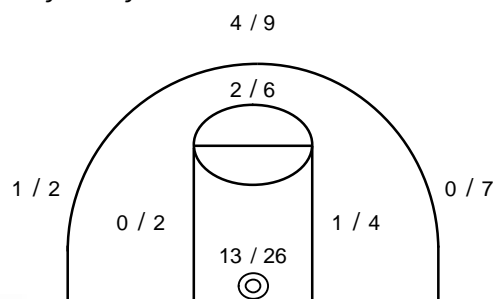

Εντός Πεδιάς: